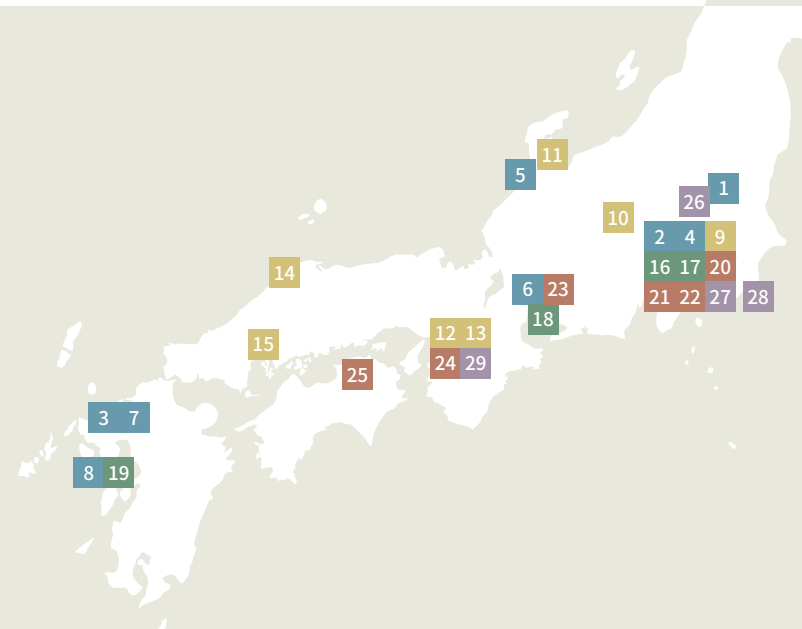

2024
Selected
29

エリア別物件一覧

エリア別にご覧いただける、選りすぐりの29物件。
パブリックスペースの潮流と、これからをご活用ください。

TOILET トイレ

1 栃木県
デクセリアルズ株式会社
本社・栃木事業所／レセプション棟

2 東京都
東京ミッドタウン八重洲

3 佐賀県
江北駅

4 東京都
関電不動産八重洲ビル

5 石川県
金沢工業大学 扇が丘キャンパス 8号館

6 三重県
ESR 弥富木曾岬ディストリビューションセンター

7 佐賀県
医療法人公和会 横須賀病院

8 長崎県
長崎市新庁舎

UNIT BATH ユニットバス

9 東京都
リッチモンドホテル プレミア東京スコール

10 長野県
ホテルインディゴ軽井沢

11 石川県
虹と海