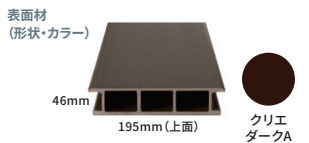

デッキを選ぶポイントは **機能性**

バルコニーの設置にも
対応できる

レストステージ

豊富なバリエーションで
庭のアレンジを楽しめる

樹ら楽ステージ

デッキ部分 人工木材 (木材・プラスチック再生複合材)

設置階 1階 10階まで設置可 1階 10階まで設置可

地面(床面) 170~1,000mm 91~271mm 170~1,000mm 91~271mm
からの高さ

価格帯 **¥125,900~** **¥59,700~** **¥142,440~**
(1.5間×3尺) (1.0間×出幅900mm) (1.5間×3尺)
2,596×903.5mm 1,655×900mm 2,750×928mm
※東柱Aセット(標準) ※H91(大引45)・床板キャップで算出
床板キャップで算出 ※東柱Aセット・幕板Aセットで算出

こだわる
デッキの魅力

2

きれいな庭を眺めたい!