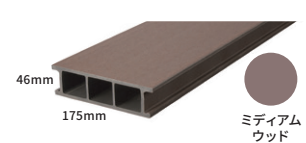

デッキを選ぶポイントは **機能性**

バルコニーの設置にも
対応できる

レストステージ

豊富なバリエーションで
庭のアレンジを楽しめる

樹ら楽ステージ

デッキ部分 人工木材 (木材・プラスチック再生複合材)

設置階 1階 10階まで設置可 1階 10階まで設置可

地面(床面) 170~1,000mm 91~271mm 170~1,000mm 91~271mm
からの高さ

価格帯 **¥125,900~** **¥59,700~** **¥142,440~**
(1.5間×3尺) (1.0間×出幅900mm) (1.5間×3尺)
2,596×903.5mm 1,655×900mm 2,750×928mm
※東柱Aセット(標準) ※H91(大引45)・床板キャップで算出
床板キャップで算出 ※東柱Aセット・幕板Aセットで算出

こだわる
デッキの魅力

2

きれいな庭を眺めたい!

見るに
こだわりたい方は…

デッキを選ぶポイントは **デザイン性**

デッキ表面の溝が
自然な風合いを表現

樹ら楽ステージ 木彫

1本ごとに異なる
濃淡で上質さを演出

デッキDS

デッキ部分 人工木材 (木材・プラスチック再生複合材)

設置階 1階 10階まで設置可 1階 10階まで設置可