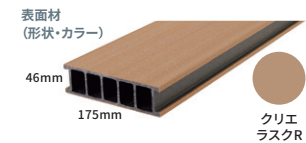

地面(床面) 170~1,000mm 91~271mm 170~1,000mm 91~271mm
からの高さ

価格帯 **¥155,340~** **¥178,040~**
(1.5間×3尺) (1.5間×3尺)
2,726×916mm 2,750×928mm
※東柱Aセットで算出 ※東柱Aセットで算出

こだわる
デッキの魅力

3

子どもやペットを遊ばせたい!

遊ぶに
こだわりたい方は…

デッキを選ぶポイントは **快適性**

天然木のように
熱さを感じにくい

デッキDC

デッキ部分 人工木材 (木材・プラスチック再生複合材)

設置階 1階 10階まで設置可 1階

地面(床面) 170~1,000mm 91~271mm 170~550mm
からの高さ

価格帯 **¥179,340~** **¥206,000~**
(1.5間×3尺) (間口2,420×出幅1,210mm)
2,726×916mm ※東柱Aセットで算出
※アルミ幕板・束柱Aセットで算出