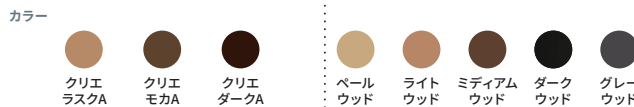

設置階 1階 10階まで設置可 1階 10階まで設置可

地面(床面) 170~1,000mm 91~271mm 170~1,000mm 91~271mm
からの高さ