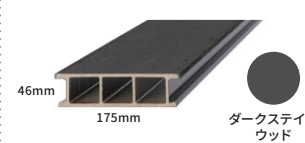

価格帯 **¥125,900~** **¥59,700~** **¥142,440~**
(1.5間×3尺) (1.0間×出幅900mm) (1.5間×3尺)
2,596×903.5mm 1,655×900mm 2,750×928mm
※東柱Aセット(標準) ※H91(大引45)・床板キャップで算出
床板キャップで算出 ※東柱Aセット・幕板Aセットで算出

こだわる
デッキの魅力

2

きれいな庭を眺めたい!

見るに
こだわりたい方は…

デッキを選ぶポイントは **デザイン性**

デッキ表面の溝が
自然な風合いを表現

樹ら楽ステージ 木彫

1本ごとに異なる
濃淡で上質さを演出

デッキDS

デッキ部分 人工木材 (木材・プラスチック再生複合材)

設置階 1階 10階まで設置可 1階 10階まで設置可

地面(床面) 170~1,000mm 91~271mm 170~1,000mm 91~271mm
からの高さ

価格帯 **¥155,340~** **¥178,040~**
(1.5間×3尺) (1.5間×3尺)
2,726×916mm 2,750×928mm
※東柱Aセットで算出 ※東柱Aセットで算出

こだわる
デッキの魅力

3

子どもやペットを遊ばせたい!

遊ぶに
こだわりたい方は…

デッキを選ぶポイントは **快適性**

天然木のように
熱さを感じにくい

デッキDC

デッキ部分 人工木材 (木材・プラスチック再生複合材)

設置階 1階 10階まで設置可 1階

地面(床面) 170~1,000mm 91~271mm 170~550mm
からの高さ

価格帯 **¥179,340~** **¥206,000~**
(1.5間×3尺) (間口2,420×出幅1,210mm)
2,726×916mm ※東柱Aセットで算出
※アルミ幕板・束柱Aセットで算出