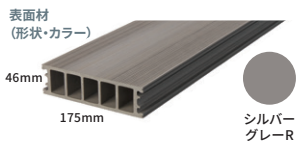

価格帯 **¥125,900~** **¥59,700~** **¥142,440~**
(1.5間×3尺) (1.0間×出幅900mm) (1.5間×3尺)
2,596×903.5mm 1,655×900mm 2,750×928mm
※東柱Aセット(標準) ※H91(大引45)・床板キャップで算出
床板キャップで算出 ※東柱Aセット・幕板Aセットで算出

こだわる
デッキの魅力

2

きれいな庭を眺めたい!

見るに
こだわりたい方は…

デッキを選ぶポイントは **デザイン性**

デッキ表面の溝が
自然な風合いを表現

樹ら楽ステージ 木彫

1本ごとに異なる
濃淡で上質さを演出

デッキDS

デッキ部分 人工木材 (木材・プラスチック再生複合材)

設置階 1階 10階まで設置可 1階 10階まで設置可

地面(床面) 170~1,000mm 91~271mm 170~1,000mm 91~271mm
からの高さ

価格帯 **¥155,340~** **¥178,040~**
(1.5間×3尺) (1.5間×3尺)
2,726×916mm 2,750×928mm
※東柱Aセットで算出 ※東柱Aセットで算出

こだわる
デッキの魅力

3

子どもやペットを遊ばせたい!

遊ぶに
こだわりたい方は…

デッキを選ぶポイントは **快適性**