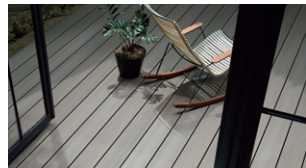

見るに
こだわりたい方は…

デッキを選ぶポイントは **デザイン性**

デッキ表面の溝が
自然な風合いを表現

樹ら楽ステージ 木彫

1本ごとに異なる
濃淡で上質さを演出

デッキDS

デッキ部分 人工木材 (木材・プラスチック再生複合材)

設置階 1階 10階まで設置可 1階 10階まで設置可