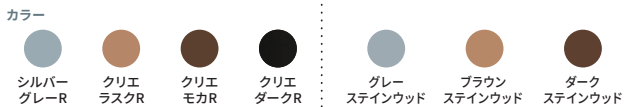

価格帯 **¥125,900~** **¥59,700~** **¥142,440~**
(1.5間×3尺) (1.0間×出幅900mm) (1.5間×3尺)
2,596×903.5mm 1,655×900mm 2,750×928mm
※東柱Aセット(標準) ※H91(大引45)・床板キャップで算出
床板キャップで算出 ※東柱Aセット・幕板Aセットで算出

こだわる
デッキの魅力

2

きれいな庭を眺めたい!

見るに
こだわりたい方は…

デッキを選ぶポイントは **デザイン性**

デッキ表面の溝が
自然な風合いを表現

樹ら楽ステージ 木彫

1本ごとに異なる
濃淡で上質さを演出

デッキDS

デッキ部分 人工木材 (木材・プラスチック再生複合材)

設置階 1階 10階まで設置可 1階 10階まで設置可

地面(床面) 170~1,000mm 91~271mm 170~1,000mm 91~271mm
からの高さ

価格帯 **¥155,340~** **¥178,040~**
(1.5間×3尺) (1.5間×3尺)
2,726×916mm 2,750×928mm
※東柱Aセットで算出 ※東柱Aセットで算出

こだわる
デッキの魅力

3

子どもやペットを遊ばせたい!

遊ぶに
こだわりたい方は…

デッキを選ぶポイントは **快適性**