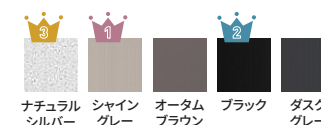

総合カタログを
チェック!

ベランダ手すりモダンパネル 人気のスタイル TOP3!

NO.1 横格子ルーバー
視線を遮りながら光と風を採り込む
横格子ルーバー

価格帯
¥54,700/m~
床支持納まり~H450
アルミ色
(シャイングレー・
ナチュラルシルバー・
オータムブラウン・ブラック)

NO.2 パネル一体タイプ
モノトーンでミニマルな外観に
水平ラインがスッキリと

価格帯
¥62,400/m~
床支持納まり~H450
ポリカーボネート(クリアマット)
アルミ色
(シャイングレー・
ナチュラルシルバー・
オータムブラウン・ブラック)

NO.3 四方枠
視界がスッキリ広がり、
眺望性に優れたクリアタイプ

価格帯
¥52,000/m~
床支持納まり~H450
ポリカーボネート
(クリアマット)
アルミ色(シャイングレー
・ナチュラルシルバー・
オータムブラウン・ブラック)

薄暮の時間帯をコンセプトにした 新色「ダスクグレー」

明るさを抑えた、深みのある落ち着いたトーン。
ほどよい金属の質感が住まいに自然と溶け込みます。

仕様 納まり

床支持納まり

持ち出し納まり

*持ち出し納まりは、縦格子一体タイプ、
パネル一体タイプでのご用意はありません。

特長

- ① 高い意匠性
金属質感と低明度の無彩色の両立
- ② テクスガード
高い耐候性と耐食性
- ③ 耐傷性能
傷がつきにくい表面へ

色

アルミ

ナチュラルシルバー
シャイングレー
オータムブラウン
ブラック
ダスクグレー

ラッピング

チーク
オーク
チェリー
グレイッシュ
オーク
クリエモカ
クリエダーク
渋柿調

*スタイルによって設定色は異なります。